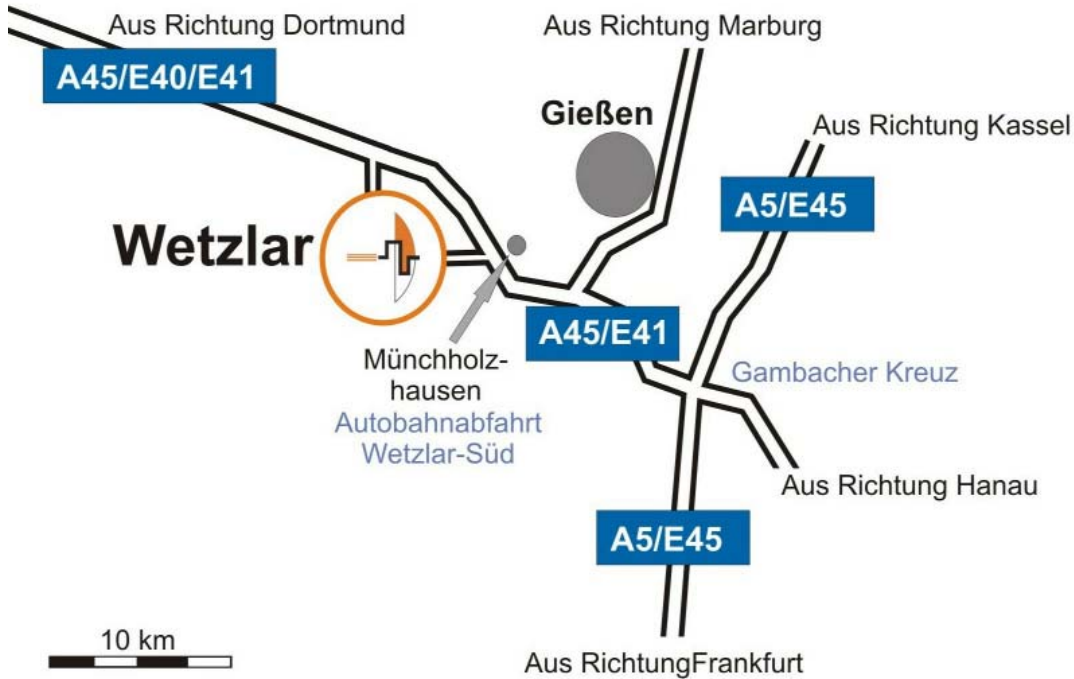

Entfernung Frankfurt - Wetzlar: ca. 70 km

So finden Sie uns:

- Verlassen Sie die Autobahn **A45/E41** an der **Ausfahrt 31/Wetzlar Süd** bei **Münchholzhäusern**.
- Dann fahren Sie auf der **L3451** in Richtung **Wetzlar**. Kurz vor dem Ortseingang biegen Sie nach rechts in den **Gewerbepark Spilburg** ein.
- Sie befinden sich nun in der **Schanzenfeldstraße**. Folgen Sie dieser Straße bis zur nächsten Kreuzung (Kreisverkehr). Fahren Sie in den Kreisverkehr und verlassen Sie ihn an der 2. Ausfahrt in die **Charlotte-Bamberg-Straße**. Nach ca. 200 m rechts finden Sie die Einfahrt zu unserem Firmengebäude.